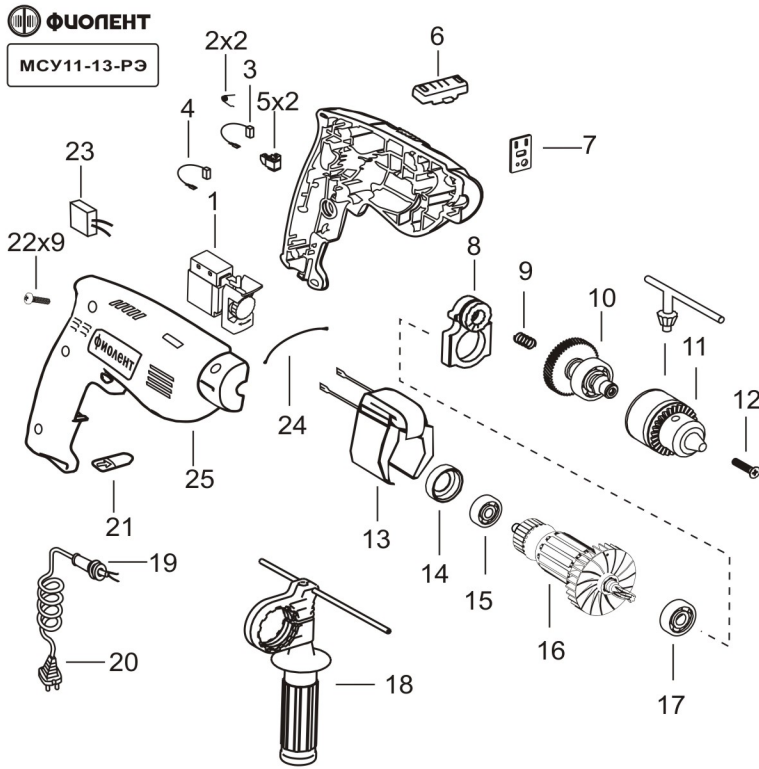

Приложение В
(справочное)

В.1 Иллюстрация и перечень сборочных единиц и деталей МСУ11-13-РЭ

Рисунок В.1 - Иллюстрация сборочных единиц и деталей МСУ11-13-РЭ

Номер позиции	Обозначение	Наименование	Количество	Примечание
1	5091677И	Выключатель TN01-100 model TN01F	1	
2	ИДФР.753572.007И	Пружина	2	
3	ИДФР.685234.002-02И	Щетка	1	
4	ИДФР.685234.002-03И	Щетка	1	
5	ИДФР.685169.003И	Щеткодержатель	2	
6	ИДФР.741534.005И	Кнопка	1	
7	ИДФР.741134.069И	Планка	1	
8	ИДФР.301152.008И	Корпус	1	
9	ИДФР.753513.009И	Пружина	1	
10	ИДФР.303722.001-01И	Вал	1	
11	9403536И	Патрон ПСР-13 1/2-20 UNF (с ключом)	1	
12	ИДФР.758181.005И	Винт	1	
13	ИДФР.684215.001И	Статор	1	
14	ИДФР.754174.011И	Манжета	1	
15	46000000014И	Подшипник 6-80027С17 ГОСТ 7242-81	1	
16	ИДФР.684263.043И	Якорь	1	
17	46000000015И	Подшипник 6-80029С17 ГОСТ 7242-81	1	
18	ИДФР.303658.028И	Ручка к машине сверлильной	1	
19	ИДФР.711193.007И	Втулка	1	
20	ИДФР.685612.003-06И	Провод армированный	1	
21	ИДФР.742156.002И	Кнопка	1	
22	ИДФР.758161.013-05И	Винт самонарезающий	9	
23	ИДФР.673115.001И	Конденсатор	1	
24	СТИФ.685631.001-63И	Проводник	1	
25	ИДФР.753735.011ТИ	Ручка	1	